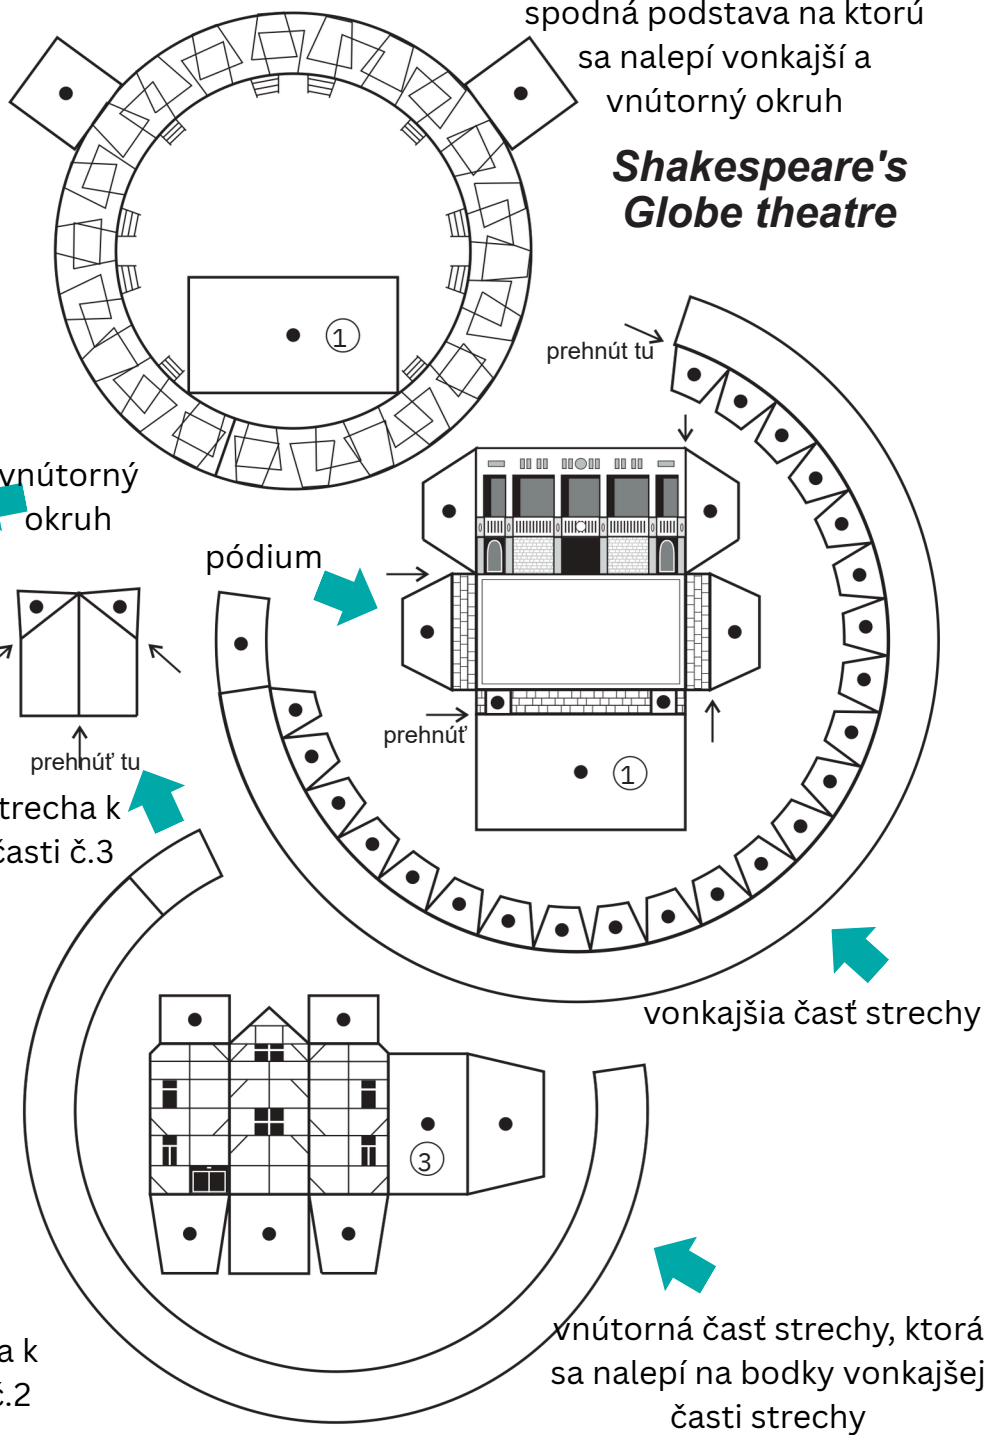

spodná podstava na ktorú sa nalepí vonkajší a vnútorný okruh

# Shakespeare's Globe theatre

vnútorný okruh

prehnúť tu  
strecha k časti č.3

strecha k časti č.2

vonkajší okruh

strecha pódia

prehnúť tu

pódium

prehnúť

vonkajšia časť strechy

vnútorná časť strechy, ktorá sa nalepí na bodky vonkajšej časti strechy

Folding instruction